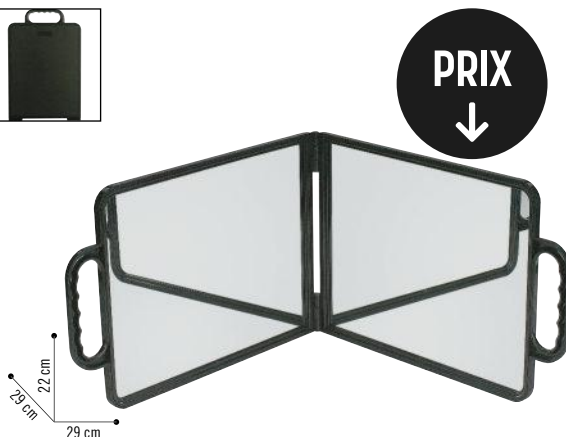

		PRIX €
01306 31	36 x 25 cm	9,90

V-DESIGN

Les poignées de ce miroir sont légèrement relevées en V pour une prise en main facile et rapide. Les poignées en caoutchouc assurent une prise ferme.

			PRIX €
01309 9102	29 x 23 cm	●	11,90
01309 9132	29 x 23 cm	●	11,90