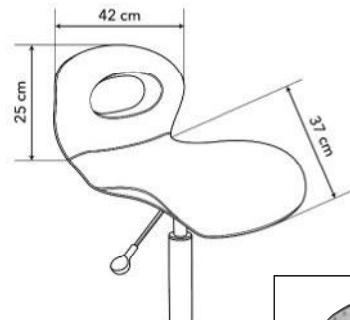

01902 3502
01902 3515

PRIX €
● 1399,00
● 1399,00

TABOURET DE BARBIER

BARBURYS

NEW

PRIX

NOAH

Le Noah est le tabouret idéal pour tous les salons de coiffure ou barbiers branchés. Avec nos roulettes pour Rollercoaster exclusives, finis les cheveux qui se coincent dans les roues et les bloquent. Livré avec ressort à gaz grand ou moyen pour adapter la hauteur du tabouret.