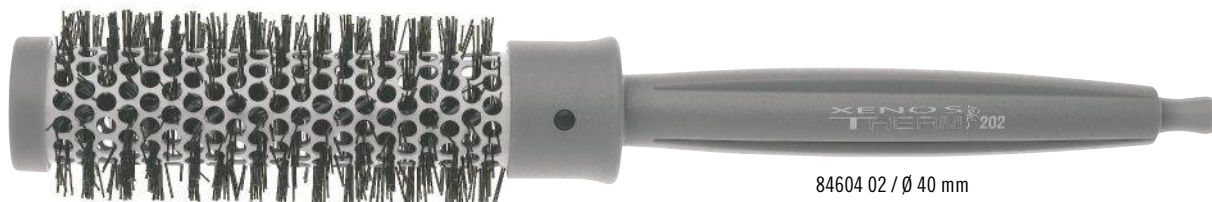

84710 12 / Ø 53 mm

84710 18 / Ø 65 mm

84710 19 / Ø 80 mm

CERAM-X

Brosse thermique haut de gamme au tube revêtu de céramique et à fibres nylon antistatiques, adaptée à tous les types de cheveux. Le manche antidérapant a une partie en caoutchouc et contient une pointe sépare-mèches. Ce best-seller offre vraiment un rapport qualité/prix incroyable !

BROSSES THERMIQUES - THERM XENOS

SIBEL[®]

84602 52 / Ø 25 mm

84603 02 / Ø 30 mm

84604 02 / Ø 40 mm

84605 02 / Ø 50 mm

84605 82 / Ø 58 mm

THERM XENOS

Favori de tous les coiffeurs : la brosse Therm Xenos antistatique et ses fibres nylon, quel que soit le type de coiffure. Cette brosse thermique possède un tube en céramique revêtu d'aluminium, pour des brossages à haute température qui donnent une coiffure d'un volume incroyable. Le manche a une pointe sépare-mèches pour répartir les cheveux plus facilement en plusieurs sections.