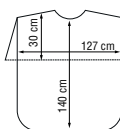

PRIX €
57400 0001	9,90
57400 0002	9,90

PRIX
↓