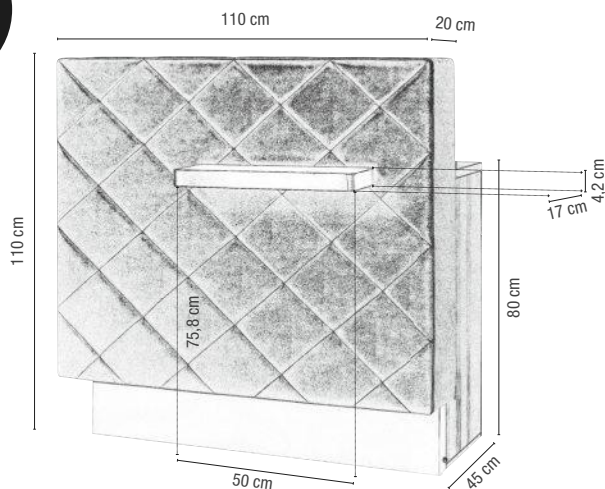

FIDUCIA

Caisse de reception en bois stratifié avec façade matelassé en imitation cuir. Une tablette et une protection basse en acier inox 304. 2 tiroirs à clé avec frein. 2 portes. Plateau escamotable pour clavier informatique. 3 paniers sur l'arrière de la partie barreau. 3 paniers sur l'arrière de la partie grillagée. 4 passe-câbles.

01890 05

PRIX €
1599,90