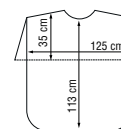

PEIGNOIRS DE COUPE

SIBEL®

57000 0002

ECONOMYSS 1

Peignoir de coupe composé à 100 % de polyester, un matériau respirant, hydrofuge et facile à entretenir. Avec fermeture auto-agrippante.

	PRIX €
57000 0001	15,90
57000 0002	15,90

CAPES

57200 0001

ECONOMYSS 2

Cape de coupe composée à 100 % de polyester, un matériau respirant, hydrofuge et facile à entretenir. Avec fermeture auto-agrippante. Pas de manche afin que la taille standard convienne à tous.

	PRIX €
57200 0001	9,90
57200 0002	9,90

57300 0002

ECONOMYSS 3

Cape de coupe composée à 100 % de polyester, un matériau respirant, hydrofuge et facile à entretenir. Avec fermeture à crochet. Pas de manche afin que la taille standard convienne à tous.

	PRIX €
57300 0001	9,90
57300 0002	9,90

57400 0001

ECONOMYSS 4

Cape de coupe composée à 100 % de polyester, un matériau respirant, hydrofuge et facile à entretenir. Avec fermeture à bouton-pression. Pas de manche afin que la taille standard convienne à tous.

	PRIX €
57400 0001	9,90
57400 0002	9,90

PRIX
↓

MYSTERY

Cape de coupe extra-longue et hydrofuge avec fermeture à bouton-pression, composée à 100 % de polyester, un matériau respirant, hydrofuge et facile à entretenir.

	PRIX €
52905 2202	13,90

HISTORY

Cape de coupe composée à 100 % de polyester, un matériau respirant, hydrofuge et facile à entretenir. Avec fermeture à crochets et ouvertures pour les bras de vos clients.

	PRIX €
53195 3202	12,90