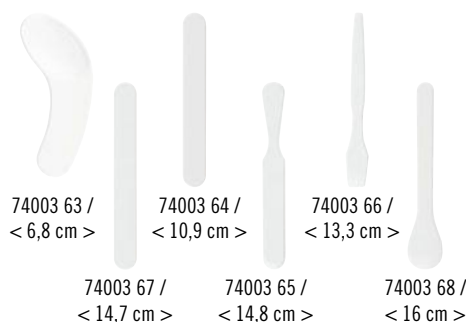

SPATULES

SIBEL[®]

SPATULES

		PRIX €
74003 63 / < 6,8 cm >	12 pcs	5,50
74003 64 / < 10,9 cm >	12 pcs	5,50
74003 66 / < 13,3 cm >	12 pcs	7,50
74003 67 / < 14,7 cm >	12 pcs	6,50
74003 65 / < 14,8 cm >	6 pcs	9,90
74003 68 / < 16 cm >	6 pcs	9,90