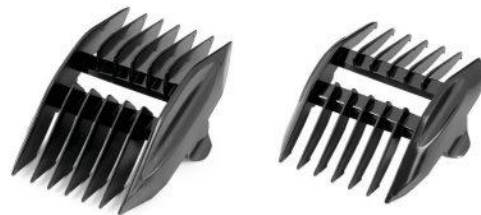

SCISSOR CLIPPER

Présentation d'une véritable méthode de coupe innovante et révolutionnaire. Cette tondeuse à ciseaux peut être utilisée pour quatre techniques de coupe différentes : ciseaux, ciseaux effileurs, rasoir et tondeuse. L'ergonomie de l'outil réduit le stress sur le poignet et le pouce provoqué par l'utilisation de ciseaux traditionnels et la lame protégée empêche de se couper accidentellement. Pour les professionnels et les salons de coiffure.

Scissor Clipper

PRIX €
129,90

Astuce : l'entretien quotidien (burette d'huile et brosse de nettoyage incluses) prolonge significativement la durée de vie de vos tondeuses.

76501 10 / < 18 cm >

76501 1000 / Tête de coupe < 45 mm >

76501 1001 / 2 peignes: 3/6 mm et 9/12 mm.

SX ERGO

Notre SX Ergo de Ultron est unique en son genre grâce à la combinaison innovante d'une puissante batterie lithium-ion et d'un design ergonomique, sans fil et ultra-léger. Les lames en céramique spéciales à glissement facile ne rouillent pas et gardent leur tranchant. Grâce à l'écran LCD, vous pouvez suivre à la seconde le niveau de la batterie. La tondeuse SX Ergo fonctionne silencieusement avec plus de puissance et moins de vibrations pour les peaux sensibles.