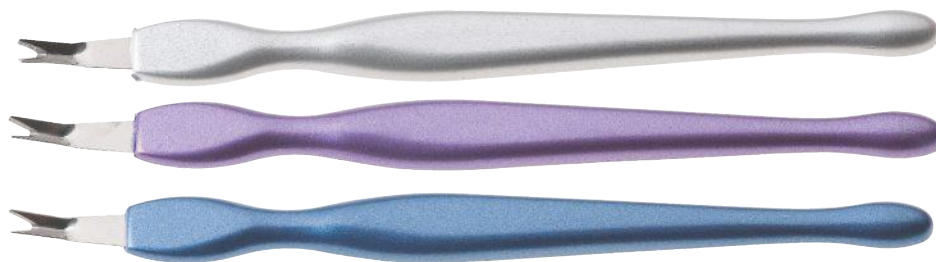

COUPE-CUTICULES

SIBEL®

< 11 cm >

Accessoire servant à repousser les cuticules et à les couper en une seule opération.

00014 24

3 pcs

PRIX €
2,55