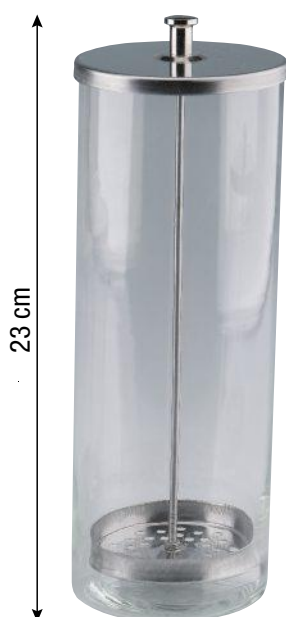

GRAND BAC DE NETTOYAGE

Bac en verre pour nettoyer votre matériel proprement et en toute sécurité. Le conteneur pratique vous permet de nettoyer aisément vos outils.

50105 60

PRIX €
18,90