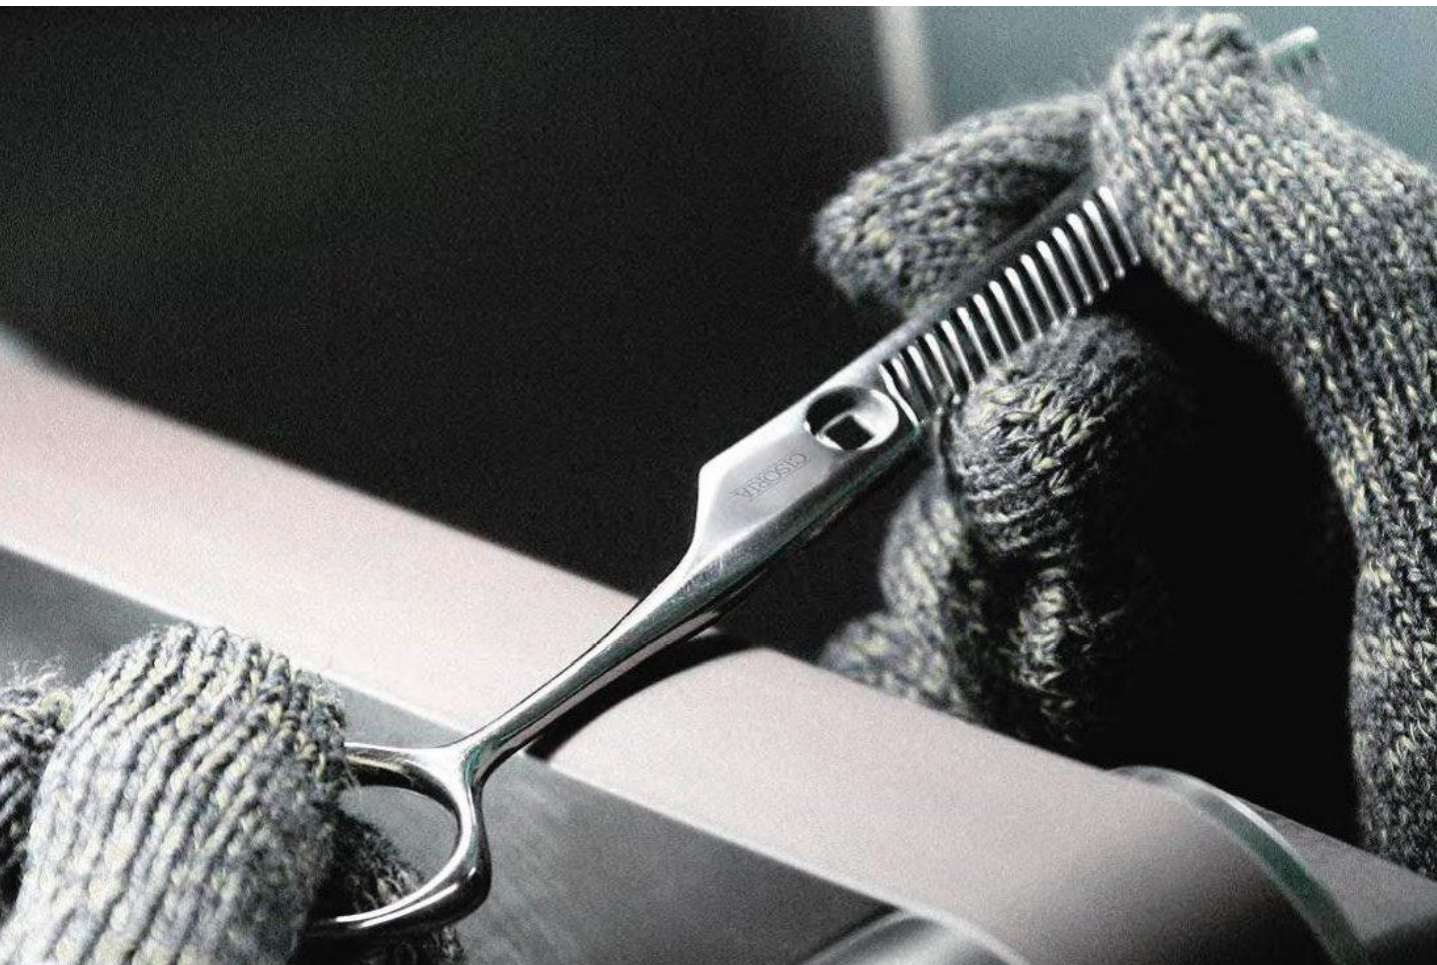

KITS DE DÉMARRAGE

ORIGINAL
BEST BUY ●

KIT CENTRAX

Set comprenant 1 ciseau ergonomique 5,5" à lames concaves, 1 ciseau effileur ergonomique 5,5" à 28 dents, 1 lame de rasoir avec porte-lame interchangeable et support de lame supplémentaire spécialement conçu pour l'effilage, 4 bagues d'insertion et 1 bouteille d'huile.

			PRIX €
70970 01	5,5"	Pour droitiers	99,90
70970 02	5,5"	Pour gauchers	99,90