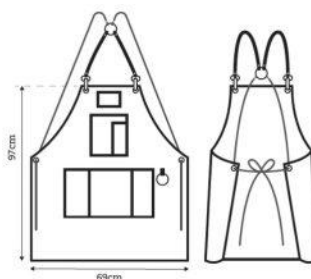

TABLIERS DE BARBIER

*Accessoires non inclus

BARBURYS

MASCUL

Tablier confectionné pour épouser les courbes du corps et muni d'une sangle réglable. Grâce au design de la sangle, le tablier se porte confortablement pendant de longues périodes. Le cuir PU est doux, souple, imperméable et facile à nettoyer.*

55700 05

PRIX €
24,90

MACHO

Tendance et pratique, le tablier Macho combine véritablement le meilleur des deux mondes. Le denim est souple et doux au toucher. L'idéal pour une journée chargée dans votre atelier de barbier!*

55700 06

30 % PVC + 70 % polyester

PRIX €
29,90

NEW

VARON

Le tissu 100 % polyester du tablier est doux, souple et est très facile à entretenir. Le tablier peut être utilisé avec une sangle autour du cou, mais aussi comme tablier de serveur. Il contient plusieurs compartiments pour ranger tous vos outils. Le tablier est noir avec une surpiqûre de couleur camel pour s'adapter à chaque salon de barbier.*

55700 07

100 % polyester

PRIX €
22,90