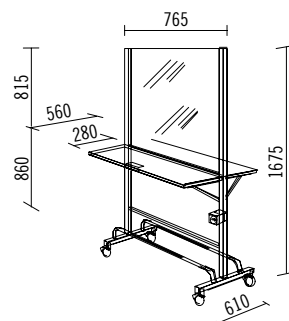

EBONY

Coiffeuse en bois, dans un design moderne avec tablette en verre au dessous sablé et un très grand miroir (1000 x 660 x 5 mm). Cette coiffeuse en bois s'accorde à tous les intérieurs grâce à ses différents coloris. Livrée en kit dans 1 emballage compact ultra sécurisé pour un transport sans casse.

01890 00

PRIX €
399,90

S-COOL

Coiffeuse double à roulettes, spéciale pour centre de formation.

- équipée de chaque côté d'une prise de courant.
- renfort à métal pour fixer un étau pour tête d'apprentissage.
- avec porte-outils pour sèche-cheveux, fer à friser, brosses, ...
- livré dans un carton compact.

01900 00

PRIX €
599,90