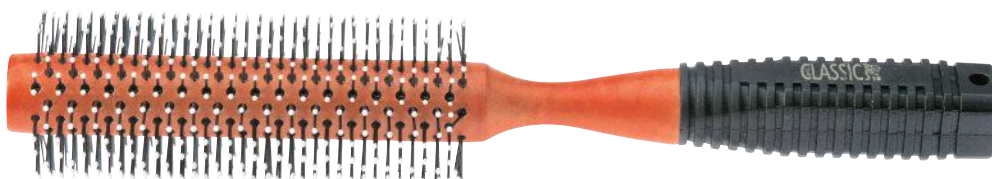

84401 62 / Ø 40 mm

PRIX
↓

CLASSIC

La brosse ronde en bois Classic est dotée de fibres nylon antistatiques à bout perlé, qui offrent une sensation de douceur sur le cuir chevelu et sont idéales pour démêler les cheveux même rêches. Le tube en bois ne conduit pas la chaleur. Il est donc parfait pour les cheveux ou les cuirs chevelus plus sensibles. La brosse Classic a un manche en caoutchouc antidérapant pour une prise en main maximale. Cette brosse peut être utilisée sur cheveux secs et mouillés.

				PRIX €
84401 42	Classic 14	Ø 20 mm	< 21 cm >	3,90
84401 52	Classic 15	Ø 30 mm	< 21,4 cm >	4,40
84401 62	Classic 16	Ø 40 mm	< 21,5 cm >	4,90