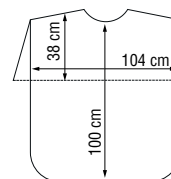

CAPES À ÉPAULES

FLEXI CAP

Cape d'épaule en tissu de polyester doux sans repassage, un matériau respirant, hydrofuge et facile à entretenir. Avec fermeture auto-agrippante. Taille unique.

56900 0002 **PRIX € 9,50**

SIBEL®

CHARLOTTE

Cape d'épaule en PVC, à la fois imperméable et résistante aux produits chimiques utilisés lors des techniques de coloration. Avec fermeture auto-agrippante. Taille unique.

50124 3202 **PRIX € 8,50**

PEIGNOIRS DE COLORATION

NORA

Cape de coloration en PVC, à la fois imperméable et résistante aux produits chimiques utilisés lors des techniques de coloration. Avec fermeture auto-agrippante.

50104 32180 2 **PRIX € 8,90**

VERA

Cape de coloration en PVC, à la fois imperméable et résistante aux produits chimiques utilisés lors des techniques de coloration. Avec fermeture auto-agrippante.

50103 3202 **PRIX € 11,90**

KIMONOS

59801 1202

KIMONO

Kimono à manches courtes avec poches et fermeture à ruban, taille unique. Composé d'un matériau polyester robuste, respirant, hydrofuge et facile à entretenir.

			PRIX €
59801 1202	S-M	78 x 62-90 cm	17,90
59801 3202	M-L	80 x 65-92 cm	17,90

PRIX

KIMONO X-XL

Kimono à manches longues avec fermeture à ruban, taille unique. Composé d'un matériau polyester robuste, respirant, hydrofuge et facile à entretenir.

			PRIX €
59801 4202	X-XL	102 x 81-151 cm	24,90