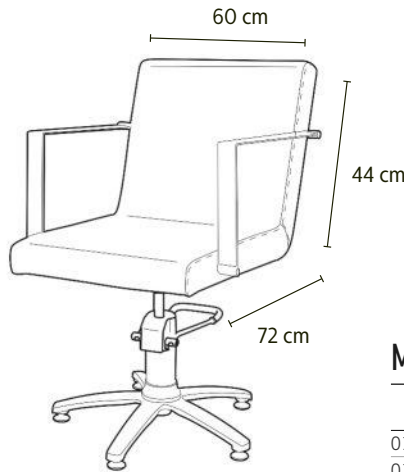

PRIX
↓

MEUSE

		PRIX €
01901 09	Noir ●	379,90
01901 59	Brun ●	379,90