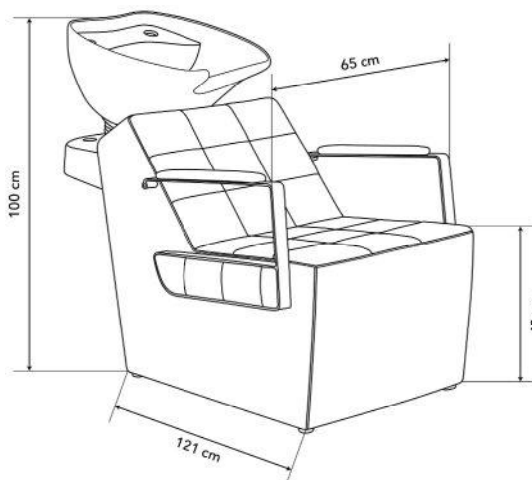

			PRIX €
01904 02	Noir	●	1599,90
01904 92	Croco noir	●	1599,90
01904 15	Brun	●	1599,90

01830 0002 / Noir

CELESTINO

Un design moderne, matelassé pour plus de confort, parfait pour les petits salons. Disponible dans trois couleurs assorties aux fauteuils de coupe Celestino : noir, croco noir et brun. Confortable vasque inclinable en céramique, avec mitigeur à l'italienne.