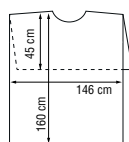

50106 4202 / Fermeture à crochet