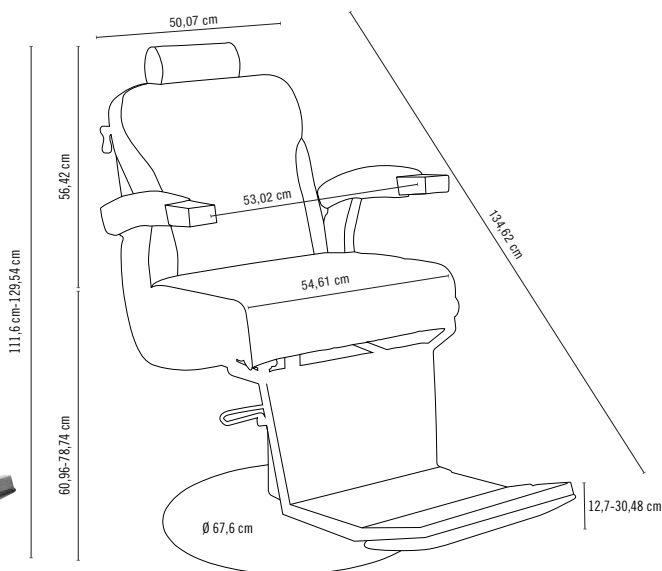

FAUTEUILS DE BARBIER

BARBURYS

PRIX