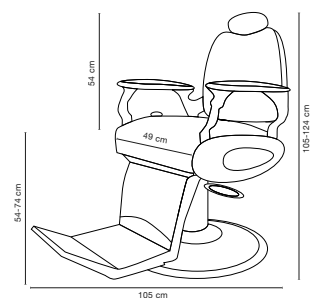

ARROW

Notre fauteuil de barbier Arrow comprend un repose-tête réglable, un dossier inclinable manuellement et un repose-pieds avec repose-jambes pivotant à 180°. Tous les éléments extérieurs en métal du fauteuil sont en aluminium moulé et chromé, pour un produit garanti sans défaut d'assemblage et sans aucune oxydation à vie.