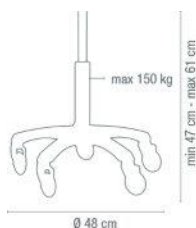

TABOURETS ROLLERCOASTER

SIBEL®

TABOURET SADDLE MULTIFONCTIONS

Siège rabattable extra large pour un confort extrême. Le siège est doté d'une fonction d'inclinaison verrouillable vers l'avant et vers l'arrière. Trouvez l'angle idéal pour votre confort. La pompe est réglable en hauteur. Les roues anti-cheveux Rollercoaster ajoutent la touche finale à la fonctionnalité.

01720 02

PRIX €
234,90