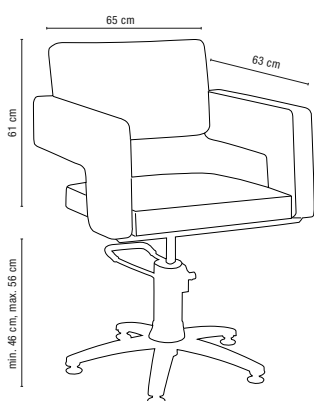

FAUTEUILS DE COUPE

Fauteuil de coupe avec pompe hydraulique et pied chromé 5 étoiles.

ORIGINAL
BEST BUY

PRIX

01901 00

PRIX

01901 03

CONCORDE

GEORGE V

			PRIX €
01901 00	Noir	●	289,90
01901 50	Brun	●	289,90

			PRIX €
01901 03	Noir	●	289,90
01901 53	Brun	●	289,90

01901 02

01901 01

ODEON

OPERA

			PRIX €
01901 02	Noir	●	299,90
01901 52	Brun	●	299,90

			PRIX €
01901 01	Noir	●	299,90
01901 51	Brun	●	299,90