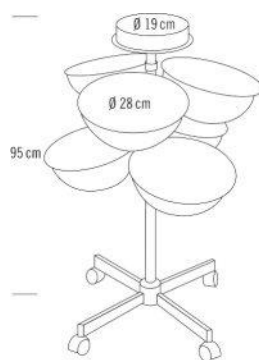

01710 30

PRIX €
57,90

PASSY

Table de service quatre tiroirs - plateau extensible par deux porte-outils escamotables - emballage extra plat - montage facile.

01710 20

PRIX €
59,90

PRIX
↓

GLOBE