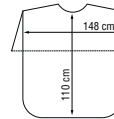

CUTTING CAPE

Cape de coupe XL pour hommes en polyester infroissable. Avec des fentes laissant vos clients libres de mouvement pour utiliser un téléphone portable, par exemple.

55700 0102
55700 0202
55700 0302

Auto-agrippant
Fermeture à crochets
Bouton pression

PRIX €
19,90
19,90
19,90

BLOUSES DE BARBIER