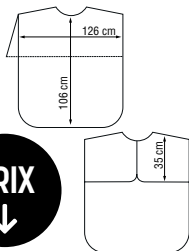

ECONOMYSS 4

Cape de coupe composée à 100 % de polyester, un matériau respirant, hydrofuge et facile à entretenir. Avec fermeture à bouton-pression. Pas de manche afin que la taille standard convienne à tous.

	PRIX €
57400 0001	9,90
57400 0002	9,90

PRIX
↓