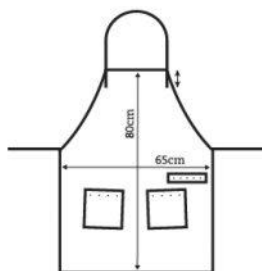

TABLIERS DE BARBIER

*Accessoires non inclus

BARBURYS

MASCUL

Tablier confectionné pour épouser les courbes du corps et muni d'une sangle réglable. Grâce au design de la sangle, le tablier se porte confortablement pendant de longues périodes. Le cuir PU est doux, souple, imperméable et facile à nettoyer.*

55700 05

PRIX €
24,90