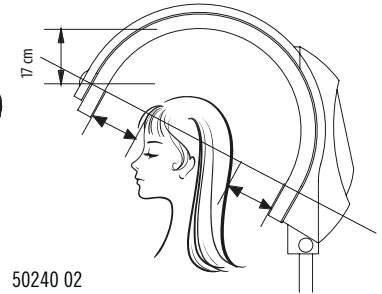

PRIX
↓

PRIX
↓

CLIMAFLY

Casque infrarouge avec 2 bras Butterfly rotatifs (90 °). Le générateur ionique rend les cheveux très brillants, alors que la circulation d'air frais dans le cou procure à tout moment une sensation de bien-être au client. Le large pied design peut être utilisé avec tout type de fauteuil.