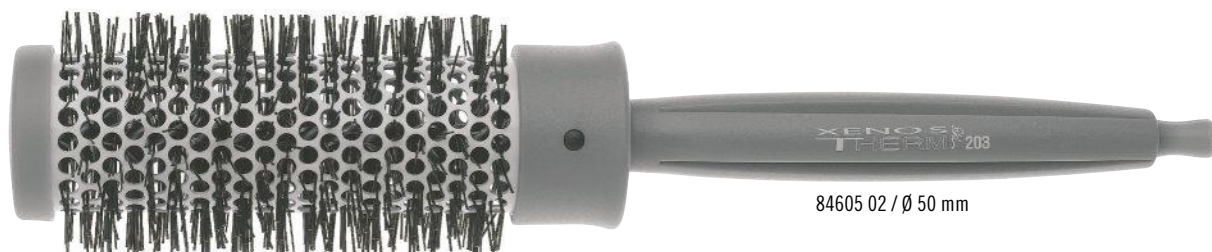

84710 12 / Ø 53 mm

84710 18 / Ø 65 mm

84710 19 / Ø 80 mm

CERAM-X

Brosse thermique haut de gamme au tube revêtu de céramique et à fibres nylon antistatiques, adaptée à tous les types de cheveux. Le manche antidérapant a une partie en caoutchouc et contient une pointe sépare-mèches. Ce best-seller offre vraiment un rapport qualité/prix incroyable !

BROSSES THERMIQUES - THERM XENOS

SIBEL[®]

84602 52 / Ø 25 mm

84603 02 / Ø 30 mm

84604 02 / Ø 40 mm

84605 02 / Ø 50 mm

84605 82 / Ø 58 mm

THERM XENOS

Favori de tous les coiffeurs : la brosse Therm Xenos antistatique et ses fibres nylon, quel que soit le type de coiffure. Cette brosse thermique possède un tube en céramique revêtu d'aluminium, pour des brossages à haute température qui donnent une coiffure d'un volume incroyable. Le manche a une pointe sépare-mèches pour répartir les cheveux plus facilement en plusieurs sections.