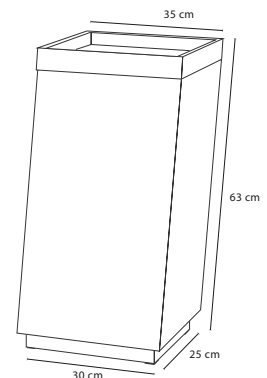

Sibel
FURNITURE