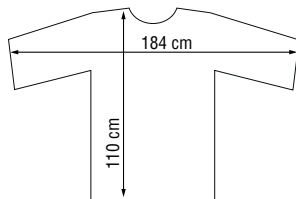

PEIGNOIRS DE COUPE

Peignoir de coupe XL pour hommes en polyester, infroissable et facile à entretenir.

55600 0102 Auto-agrippant PRIX € 19,90

CAPE POUR BARBE

Avec cette cape pour barbe, vous pouvez facilement tailler votre barbe à la tondeuse sans faire tomber de poils dans l'évier.

55500 0002 PRIX € 9,90