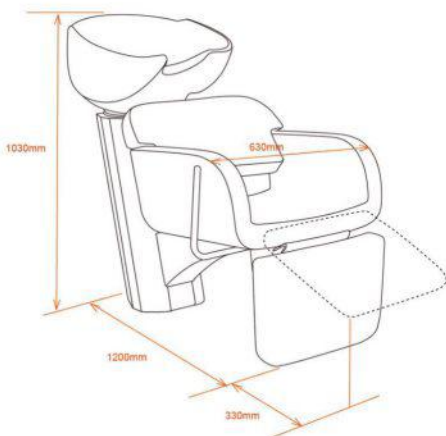

BACS DE LAVAGE

ORIGINAL
BEST BUY

Bac de lavage avec cuvette céramique basculante et mitigeurs italiens garanti 1 ans - un grand confort grâce aux renforts de mousse au niveau des lombaires qui maintiennent parfaitement l'ensemble du dos - le système de fauteuil facilite l'entretien des sols.

PRIX
↓

PRIX
↓

CONCORDE

			PRIX €
01902 12	Noir	●	899,90
01903 12	Brun	●	899,90

ODEON

			PRIX €
01902 11	Noir	●	899,90
01903 11	Brun	●	899,90

PRIX
↓

PRIX
↓

OPERA

			PRIX €
01902 13	Noir	●	899,90
01903 13	Brun	●	899,90

GEORGE V

			PRIX €
01902 10	Noir	●	899,90
01903 10	Brun	●	899,90

PRIX
↓

OPERA COOL

Bac de lavage avec dossier fixe et siège avec revêtement noir. La colonne est en polyuréthane et a une structure métallique peinte en époxy. Ce bac de lavage offre un repose-jambes manuel avec poignée à droite.

			PRIX €
01891 40	Noir	●	999,90
01893 40	Brun	●	999,90