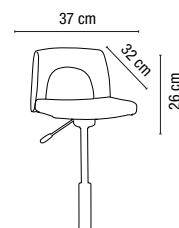

max 150 kg

Ø 48 cm

max 150 kg

02004 05 / Square

02003 05 / Square

ROLLERCOASTER EXCLUSIVE (MEDIUM)

Réglable en hauteur (pompe moyenne) - pied étoile en aluminium - roues anti-cheveux - pour personnes de toutes corpulences.