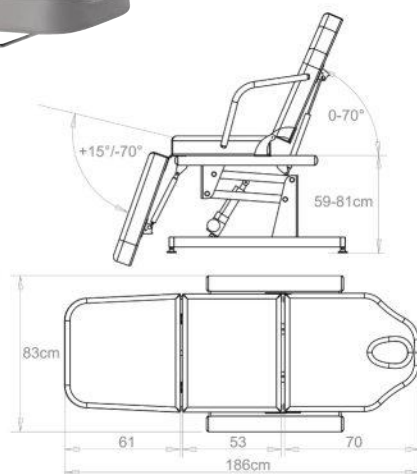

SONIA

Table de soin électrique équipée de 3 moteurs pour régler avec précision la hauteur, le dossier et l'angle du repose pieds. Peut aussi adopter une position entièrement horizontale pour les massages. Coussin réglable et orifice facial confortable. Accoudoir relevable pour permettre aux clients d'accéder facilement à la table de soin.

73007 56

PRIX €
1399,90

NEW