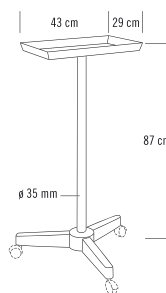

MAEVA

Table de service rectangulaire - 1 plateau avec roulettes.

60007 79

PRIX €
79,90