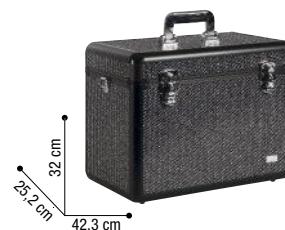

79,90

VANITY SPARKLE S

Vanity-case étroit contenant du polyester anti-statique, cuir cousu à la main à chaque coin. Doté de lanières élastiques pour ranger du matériel.*

01505 91

PRIX €

74,90

VANITY SPARKLE L