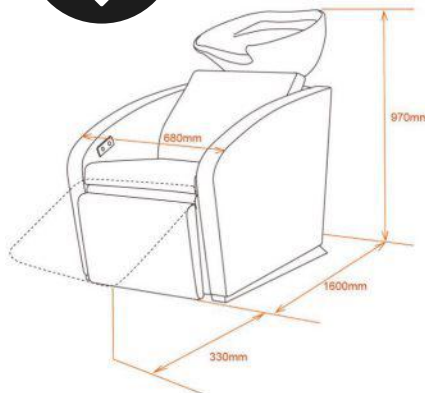

PRIX

ELEGANTIA

Bac de lavage avec siège intégré de type canapé - se marie parfaitement avec tous les sièges arrondis - lavabo ergonomique profond - support de lavabo et pieds en acier inoxydable - mousse 50 kg / m³ pour un confort maximal - structure en acier - robinets italiens garantis 5 ans.

			PRIX €
01810 0002	Noir	●	1599,90
01810 0092	Croco noir	●	1599,90
01810 0015	Brun	●	1599,90

PRIX

ELEGANTIA RELAX

Bac de lavage avec siège de style canapé intégré dans la structure métallique. Le lavabo basculant en céramique blanche est profond et ergonomique grâce à sa partie arrière concave. Le siège est housé de noir et dispose d'un repose-pieds électrique dont les commandes se situent dans l'accoudoir droit. Base et support de lavabo en acier inoxydable. Le mitigeur italien a une garantie de 5 ans. La mousse a une densité de 50 kg / m³ pour un confort maximum.

			PRIX €
01891 50	Noir	●	1799,90
01891 5092	Croco noir	●	1799,90
01891 5015	Brun	●	1799,90

NEW

CAPRICIOUS

Un design moderne qui allie compacité et confort, parfait pour les petits salons. Disponible dans trois couleurs assorties aux fauteuils de coupe Capricious : noir, croco noir et brun. Confortable vasque inclinable en céramique, avec mitigeur à l'italienne.

			PRIX €
01820 0002	Noir	●	999,90
01820 0015	Croco noir	●	999,90
01820 0092	Brun	●	999,90