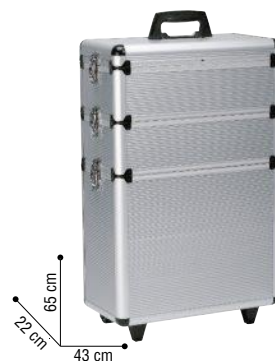

ORIGINAL ALU

Mallette 3 étages à roulettes, intérieur mousse, structure avec panneau en ABS.*

01507 31

PRIX €
119,90