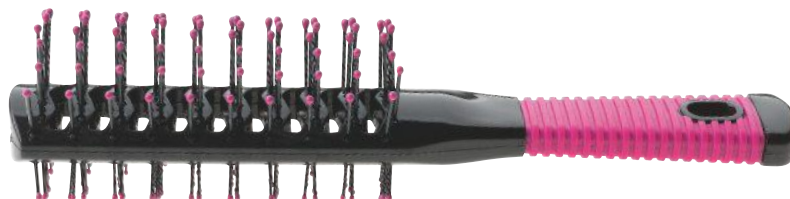

84555 52 **PRIX € 3,50**

< 22,6 cm >

CLASSIC 79

La brosse ovale Classic est dotée de soies extra longues de nylon antistatiques. Elles peuvent pénétrer même dans les cheveux épais pour atteindre facilement le cuir chevelu. Cette brosse est recommandée pour les cheveux normaux à épais.

			PRIX €
84701 43	Provent S	< 26 cm >	5,90
84701 44	Provent L	< 26 cm >	6,90

BROSSES ARAIGNÉE - PROFLEX

84700 21 / S

84700 22 / L

84700 20 / Présentoir

PROFLEX

La brosse ventilée Proflex possède des soies en porc-épic, une combinaison de soies de sanglier et de nylon. Elle peut donc être utilisée pour tous les types de cheveux. Les soies mélangées associent le meilleur : démêler des cheveux tout en ajoutant une brillance glossy grâce à la répartition des huiles naturelles dans la chevelure. La conception incurvée et flexible unique de ces brosses araignée assure un flux d'air plus important et contribue à réduire le temps de séchage. Le manche ergonomique ultra-léger offre une finition douce au toucher pour un excellent contrôle. La version S est recommandée pour les cheveux courts normaux, la version L pour les cheveux longs normaux.

			PRIX €
84700 21	Proflex S	< 25 cm >	7,50
84700 22	Proflex L	< 25 cm >	8,50
84700 20	Display 2 x 4 pcs		63,90

BROSSES ARAIGNÉE - TUNNEL VENT

SIBEL®

84509 32 / < 21,4 cm >

84509 9208

TUNNEL VENT

Brosse tunnel antistatique avec soies de nylon à bout perlé sur 7 rangées et manche en caoutchouc. La conception ventilée de cette brosse crée un plus grand flux d'air pour aider à réduire le temps de séchage. Peut être utilisée pour tous les types de cheveux.