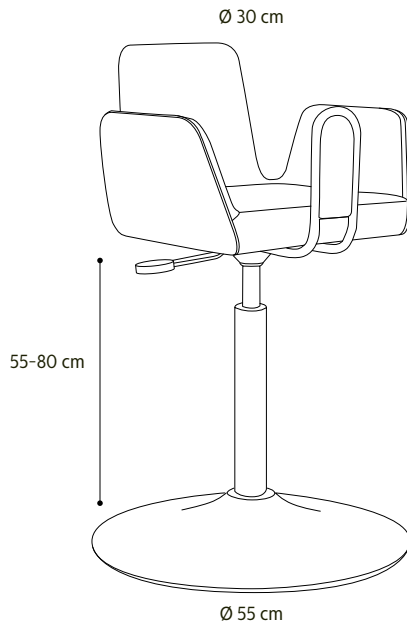

PACHA

Fauteuil amusant et confortable pour enfants. Design unique, avec lift à gaz, large débattement, repose-pied et arceau de sécurité. Pied 5 branches avec roulettes à frein. Facile d'entretien.

	PRIX €
01701 15	264,90

PRIX
↓