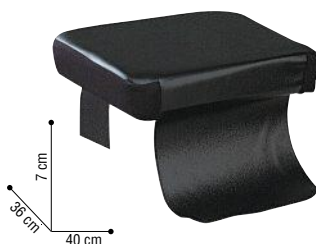

SIBEL[®]

BOOSTER

Pouf enfant pour bac Elegantia et Relaxatio.

			PRIX €
01810 0102	Noir	●	69,90
01810 0192	Croco noir	●	69,90
01810 0115	Brun	●	69,90

COMFORT

Pouf enfant.

01700 07	PRIX €
	59,90

SHAMPOO