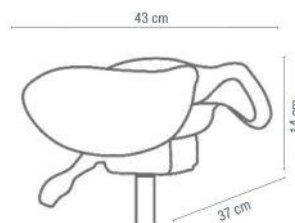

TABOURETS ROLLERCOASTER

SIBEL®

TABOURET SADDLE MULTIFONCTIONS

Siège rabattable extra large pour un confort extrême. Le siège est doté d'une fonction d'inclinaison verrouillable vers l'avant et vers l'arrière. Trouvez l'angle idéal pour votre confort. La pompe est réglable en hauteur. Les roues anti-cheveux Rollercoaster ajoutent la touche finale à la fonctionnalité.

01720 02

PRIX €
234,90