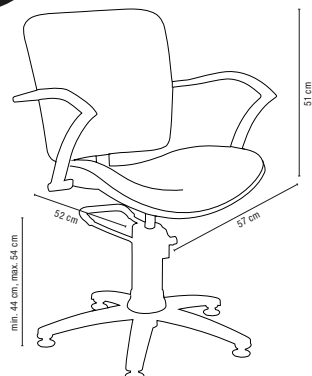

CONCORDE

GEORGE V

			PRIX €
01901 00	Noir	●	289,90
01901 50	Brun	●	289,90

			PRIX €
01901 03	Noir	●	289,90
01901 53	Brun	●	289,90