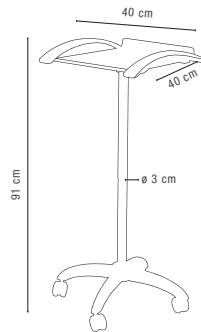

SIBEL®

ACRYLITISS

Table de service en acrylique. Un objet d'art au service de votre art.

01708 00

PRIX €
199,90