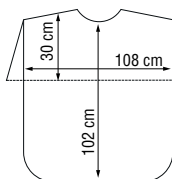

PEIGNOIRS DE COLORATION