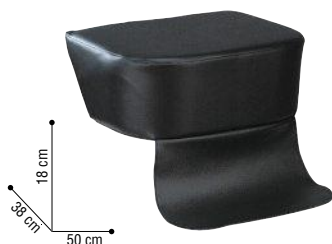

SIBEL[®]

BOOSTER

Pouf enfant pour bac Elegantia et Relaxatio.

			PRIX €
01810 0102	Noir	●	69,90
01810 0192	Croco noir	●	69,90
01810 0115	Brun	●	69,90

COMFORT

Pouf enfant.

01700 07	PRIX €
	59,90

SHAMPOO