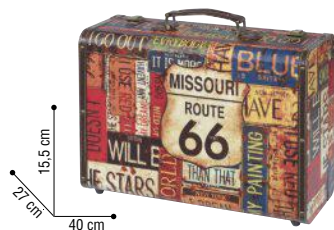

PRIX

Mallette vintage. Cette mallette professionnelle ROUTE 66 fera de vous le coiffeur le plus vintage de votre région ! Malgré son design vintage, elle présente un intérieur contemporain dont les multiples poches peuvent accueillir tous vos outils (peignes, produits de rasage, ciseaux, etc.). La valise renferme également un grand compartiment où ranger vos capes, vos serviettes, etc. Ce compartiment est fermé par un intercalaire de subdivision.*

01500 69

PRIX €

69,90